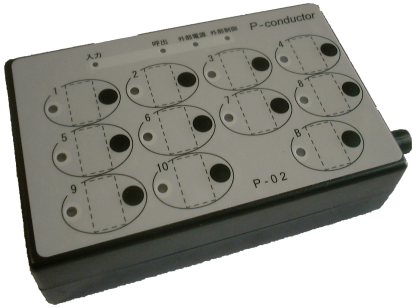

コミルの意思伝達装置周辺機器

簡易環境制御装置

P コンダクター 2

消費税込み標準価格:72,450 円(送料,設置料含まず)

- ◇ 1つの操作スイッチで、テレビ、ビデオ、DVD プレイヤーなどの赤外線信号を最大 20 個まで覚えて送信することができます。
- ◇ 外部のブザーや意思伝達装置をつなげて、1つの操作スイッチで連動させることができます。
- ◇ 操作はオートスキャン、マニュアルスキャン(短押しで次に進む/長押しで決定)、パネルキーボードの3種類に対応しています
- ◇ 充電式なので車いすに取り付けても使えます。

寸法	160(幅)×100(高さ)×40(奥行き)(mm,突起物含まず)
重さ	重量 400g
外部スイッチ	3.5φ ミニジャック 1 個 (スイッチは別売り)
電源	DC12V,充電式電池

自由に設置できる押しボタンスイッチ

ロックアームスイッチ

- ◇ 自由な位置と角度で固定できるアーム付きのプッシュスイッチです。
- ◇ 2~4 個のボールジョイントを1~2つのノブ操作だけで強かに固定できます。
- ◇ 机などに固定できるクランプ付き(左写真)と、車いすなどに固定できるUボルト付き(右写真)を選べます。
- ◇ バネの強さも2種類から選べます。
- ◇ 既にお持ちのスイッチを固定できるアームのみの販売も承ります。

左写真: 2ロックアーム プッシュスイッチ(クランプ付き)

右写真: 1ロックアームプッシュスイッチ(Uボルト付き)

	2ロックアーム プッシュスイッチ	1ロックアーム プッシュスイッチ
寸法	スイッチ直径 80mm アーム長さ 240mm(突起物含まず)	スイッチ直径 80mm アーム長さ 130mm(突起物含まず)
重さ	クランプ付き 約 520g Uボルト付き 約 410g	クランプ付き 約 380g Uボルト付き 約 270g
作動圧	弱バネ 50~220g, 強バネ 350~750g	弱バネ 50~220g, 強バネ 350~750g
価格	クランプ付き/Uボルト付きともに 消費税込み標準価格:19,635 円 アームのみの消費税込み価格 16,800 円	クランプ付き/Uボルト付きともに 消費税込み標準価格:12,810 円 アームのみの消費税込み価格 9,975 円

寸法	112(幅)×74(高さ)×130(奥行) (mm,突起物含まず)
重さ	700g
インターフェース	入力: 3.5φ ミニジャック 2 個 (スイッチは別売り) 出力: 3.5φ ミニジャック 1 個 (外部機器用) 呼出ブザー用端子台 1 個 外部表示用 3.5φ ミニジャック 1 個
電源	AC アダプタ (DC 6V)
付属品	外部表示器

意思伝達装置用パソコンスタンド

ベッドサイド PC スタンド